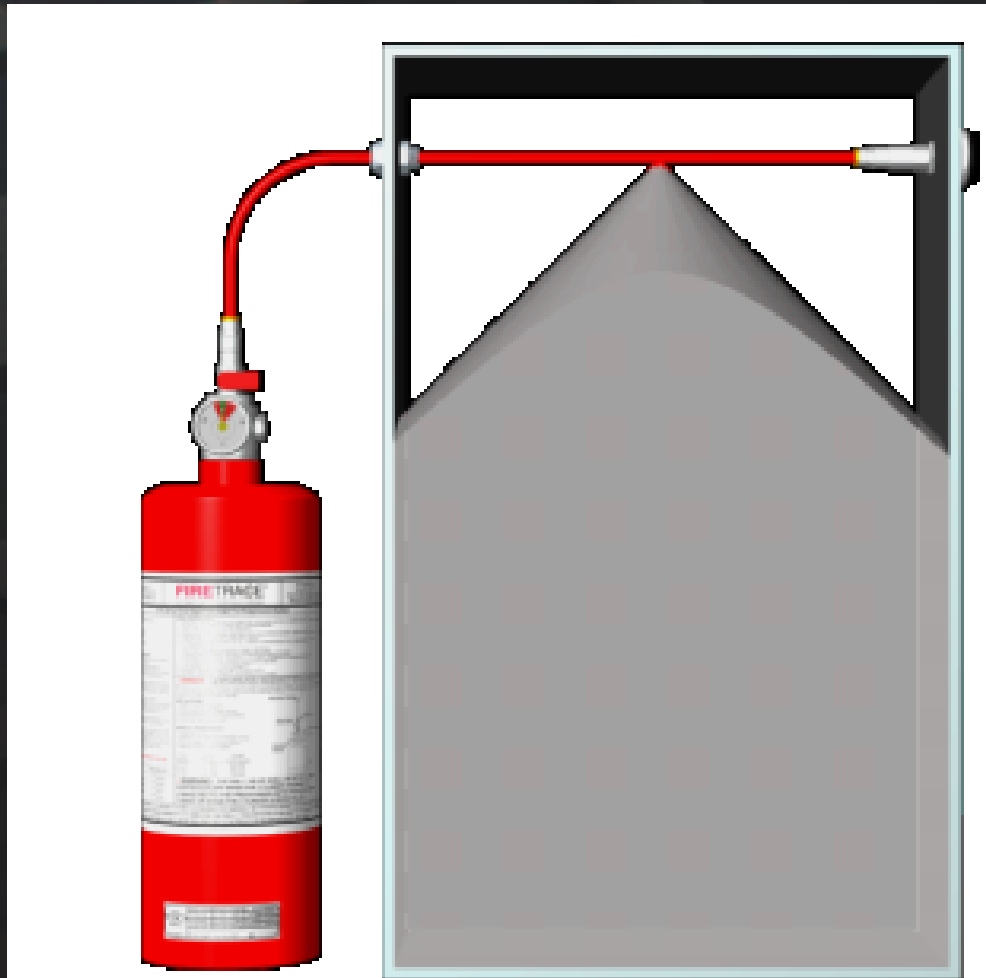

Introducción a las Unidades Extintoras

Direct Low Pressure (DLP)

Diferentes Tamaños

- Pequeño (2.5 lbs / 3 lbs)
- Mediano (5 lbs / 6 lbs)
- Grande (10 lbs / 12 lbs)
- X-Grande (20 lbs solo PQS)

Partes que vienen con la unidad

- Valvula DLP
- Cilindro
- Montura
- Manómetro
- Conección rápida
- Manual y etiquetas del cilindro