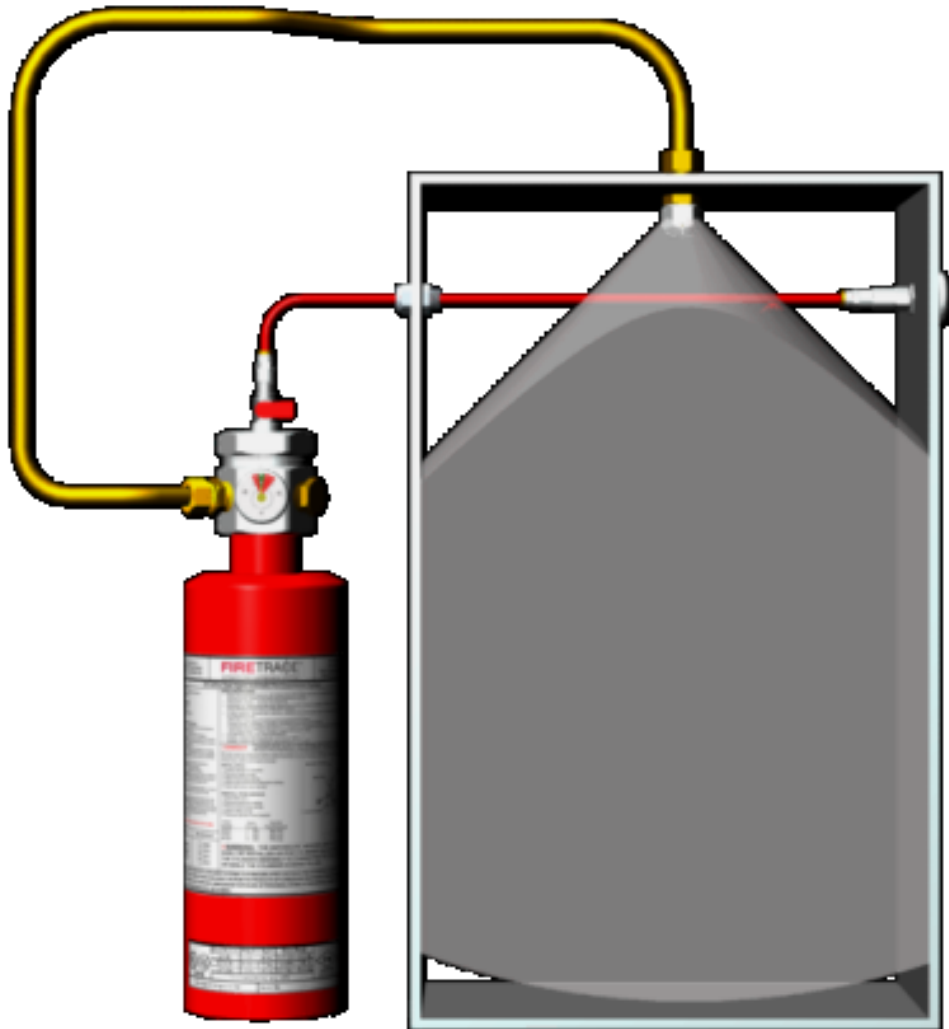

# Introducción a las Unidades Extintoras Indirect Low Pressure (ILP)

## Diferentes Tamaños

- Pequeño (2.5 lbs / 3 lbs)
- Mediano (5 lbs / 6 lbs)
- Grande (10 lbs / 12 lbs)
- X-Grande (20 lbs solo PQS)

## Partes que vienen con la unidad

- Válvula ILP
- Cilindro
- Montura
- Manómetro
- Tapón de descarga para seguridad
- Conexión rápida
- Manual y etiquetas del cilindro